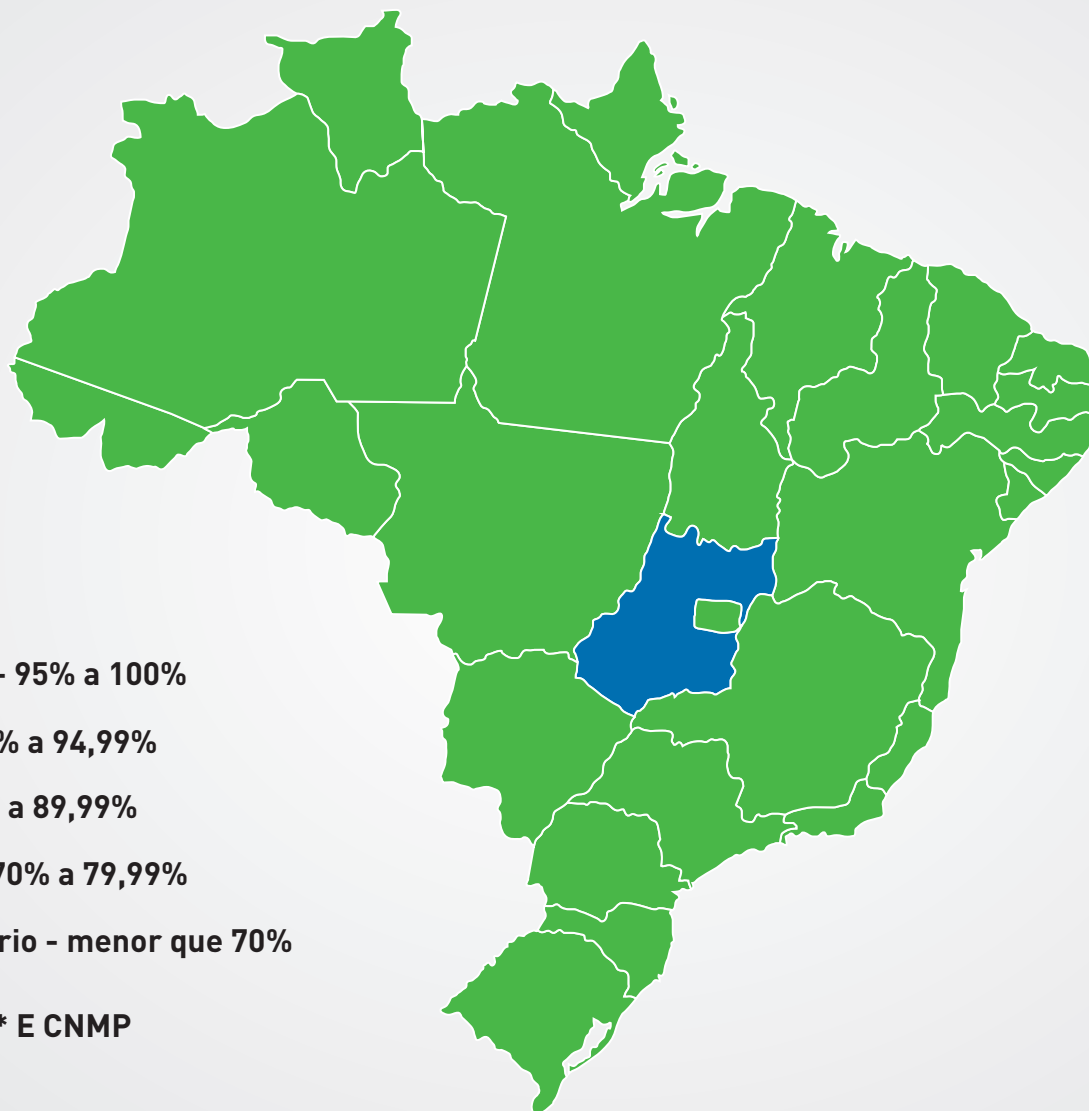

Comissão de Controle Administrativo e Financeiro

RANKING DA TRANSPARÊNCIA

1º Quadrimestre de 2018

-  Excelente - 95% a 100%
-  Ótimo - 90% a 94,99%
-  Bom - 80% a 89,99%
-  Regular - 70% a 79,99%
-  Insatisfatório - menor que 70%

RAMOS DO MPU* E CNMP

-  CNMP
-  MPF
-  MPM
-  MPT

*O MPDFT está representado no mapa

CONSELHO
NACIONAL DO
MINISTÉRIO PÚBLICO