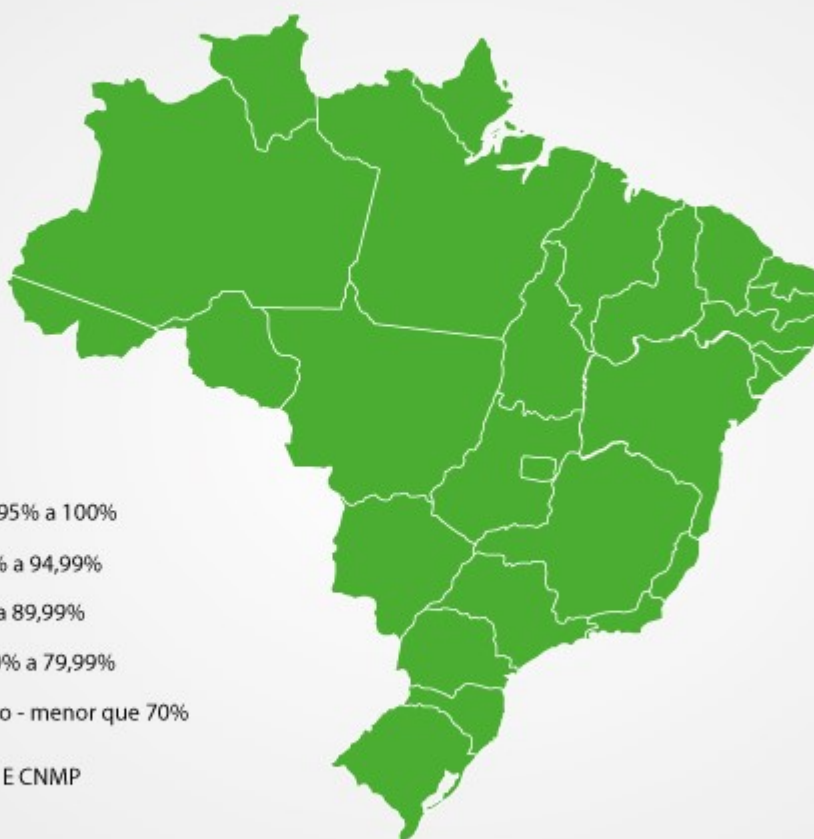

Comissão de Controle Administrativo e Financeiro
RANKING DA TRANSPARÊNCIA
2º Semestre de 2020

- Excelente - 95% a 100%
- Ótimo - 90% a 94,99%
- Bom - 80% a 89,99%
- Regular - 70% a 79,99%
- Insatisfatório - menor que 70%

RAMOS DO MPU* E CNMP

- CNMP
- MPF
- MPM
- MPT

*O MPDFT está representado no mapa