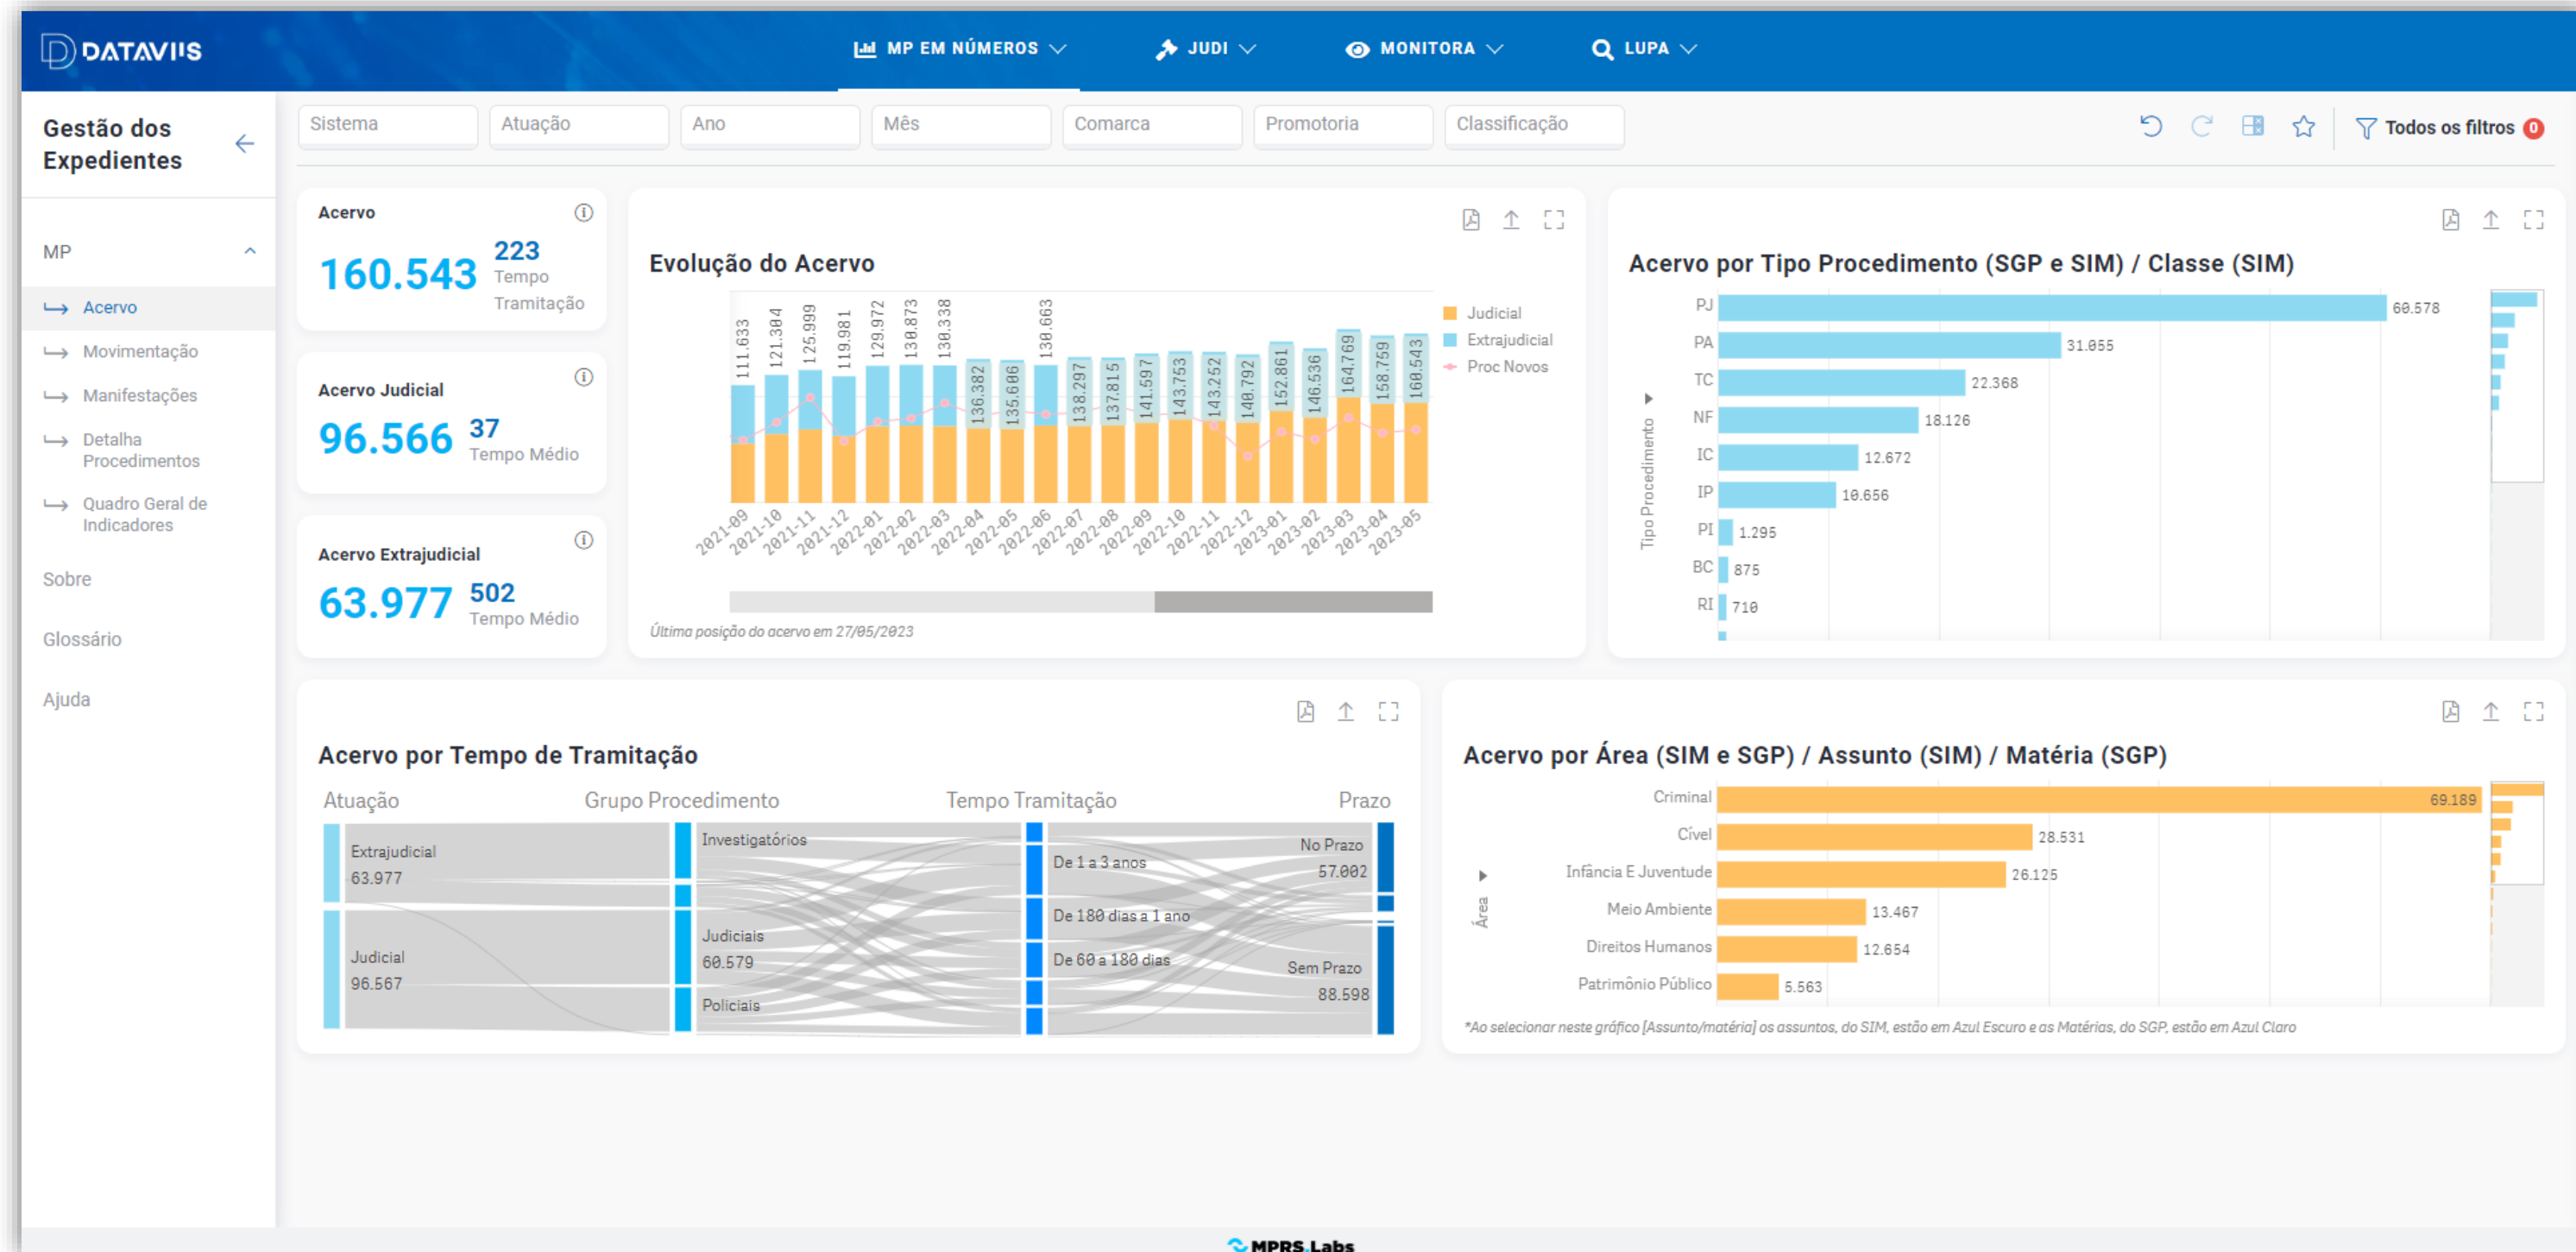

O Dataviis ou Portal de Dados do MP congrega diversas ferramentas analíticas para orientar a atuação judicial e extrajudicial do Ministério Público.

A ferramenta foi desenvolvida com o propósito de promover a cultura da tomada de decisões baseada em dados na instituição, especialmente nos órgãos de execução, contribuindo para uma atuação mais eficiente, assertiva e resolutiva.

SEÇÕES DO DATAVIIS

O Dataviis é dividido em seções que contemplam as principais dimensões da atuação:

1. Gestão dos Expedientes no âmbito do MP
2. Acompanhamento das ações de interesse do MP no Judiciário
3. Acompanhamento de políticas públicas
4. Instrução de Expedientes

MP EM NÚMEROS

Aplicações que reúnem as estatísticas da atuação, envolvendo a gestão dos expedientes, o controle das tarefas e da produção das equipes, além de outros indicadores da atuação.

GESTÃO DE EXPEDIENTES

PRODUÇÃO JURÍDICA

CONTROLE DE TAREFAS

CONTROLE DE DILIGÊNCIAS

JUDI

Aplicações relacionadas ao acompanhamento das ações do MP no Judiciário, bem como estatísticas que possam orientar os membros nas suas estratégias de atuação judicial.