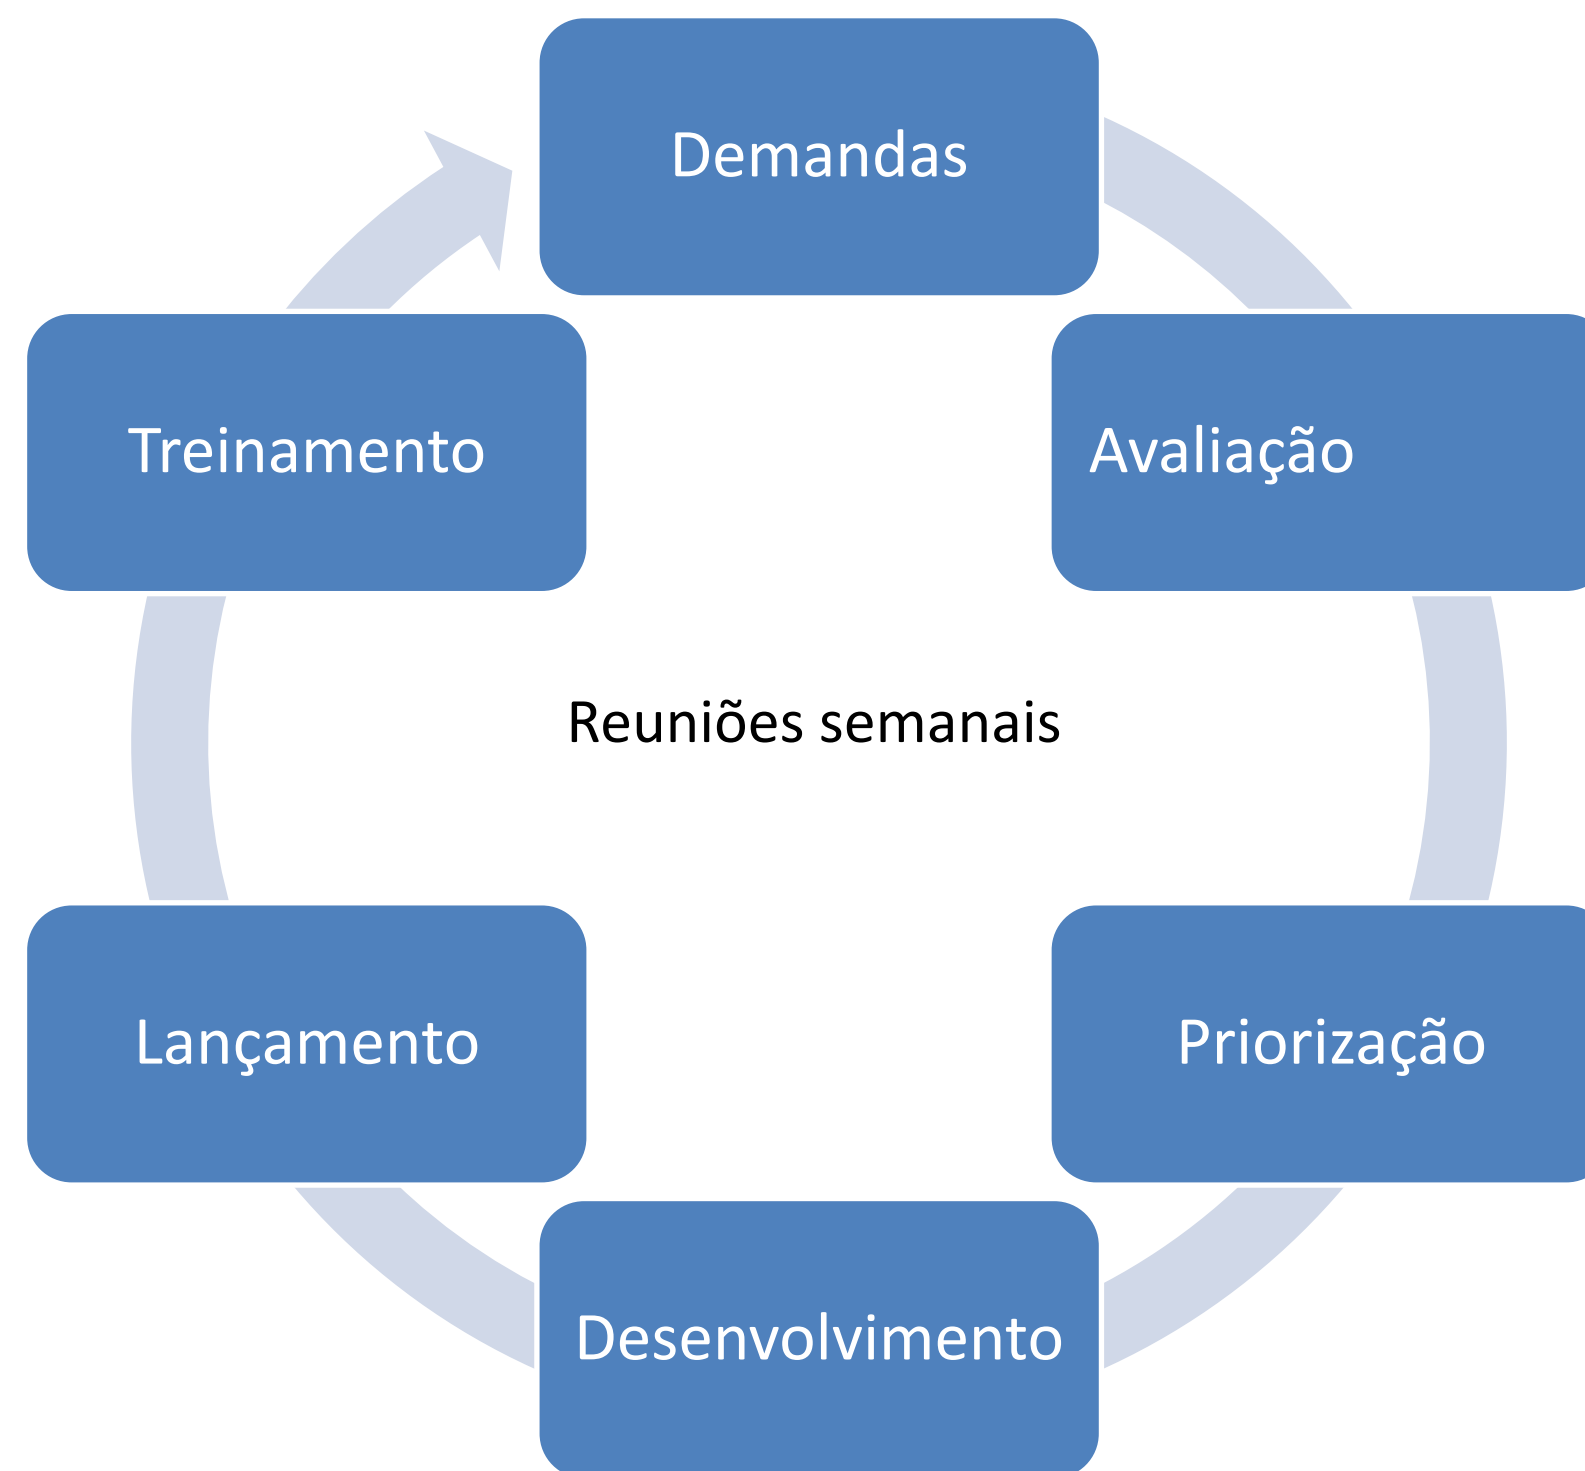

GOVERNANÇA

Patrocínio é fundamental!