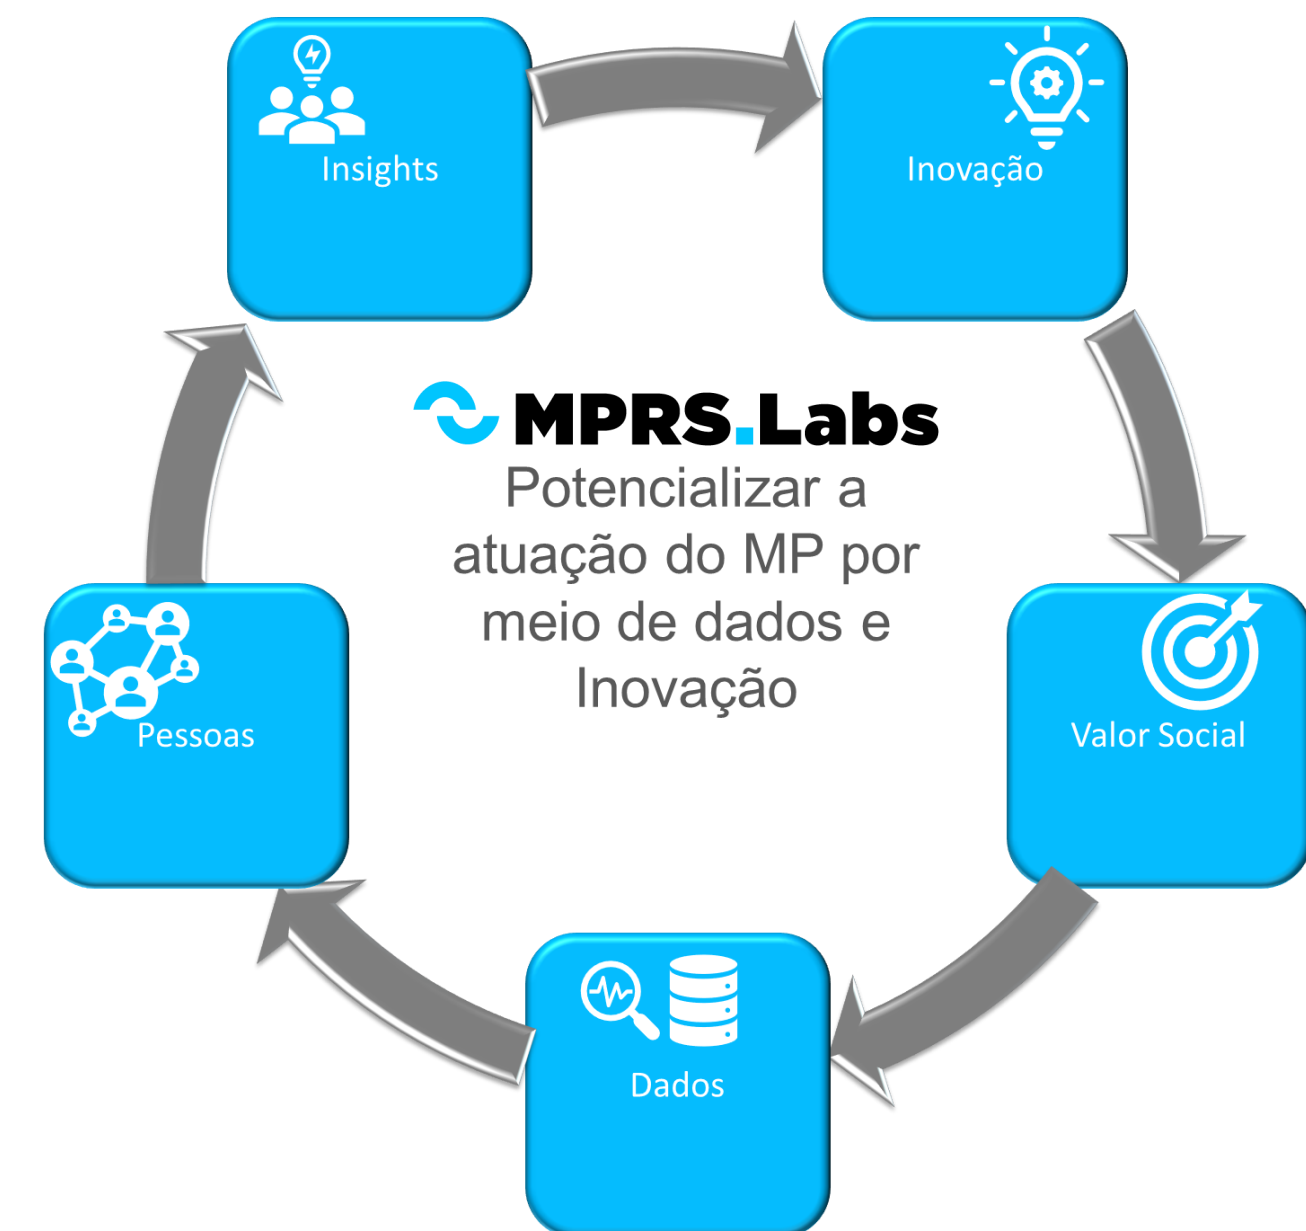

DATAVIIS

PORTAL DE DADOS DO MPRS

O QUE FAZ O MPRS.LABS?

O Laboratório de Dados e Inovação do Ministério Público - MPRS.Labs foi criado com o propósito de promover a cultura de dados e inovação no MPRS, conectando-o às novas demandas da sociedade.

Focos prioritários:

- Democratizar o acesso a dados para a tomada de decisão, especialmente junto aos órgãos de execução.
- Desenvolver ferramentas para apoiar e desburocratizar a atuação.

O QUE É O DATAVIIS?

O Dataviis ou Portal de Dados do MP congrega diversas ferramentas analíticas para orientar a atuação judicial e extrajudicial do Ministério Público.

A ferramenta foi desenvolvida com o propósito de promover a cultura da tomada de decisões baseada em dados na instituição, especialmente nos órgãos de execução, contribuindo para uma atuação mais eficiente, assertiva e resolutiva.