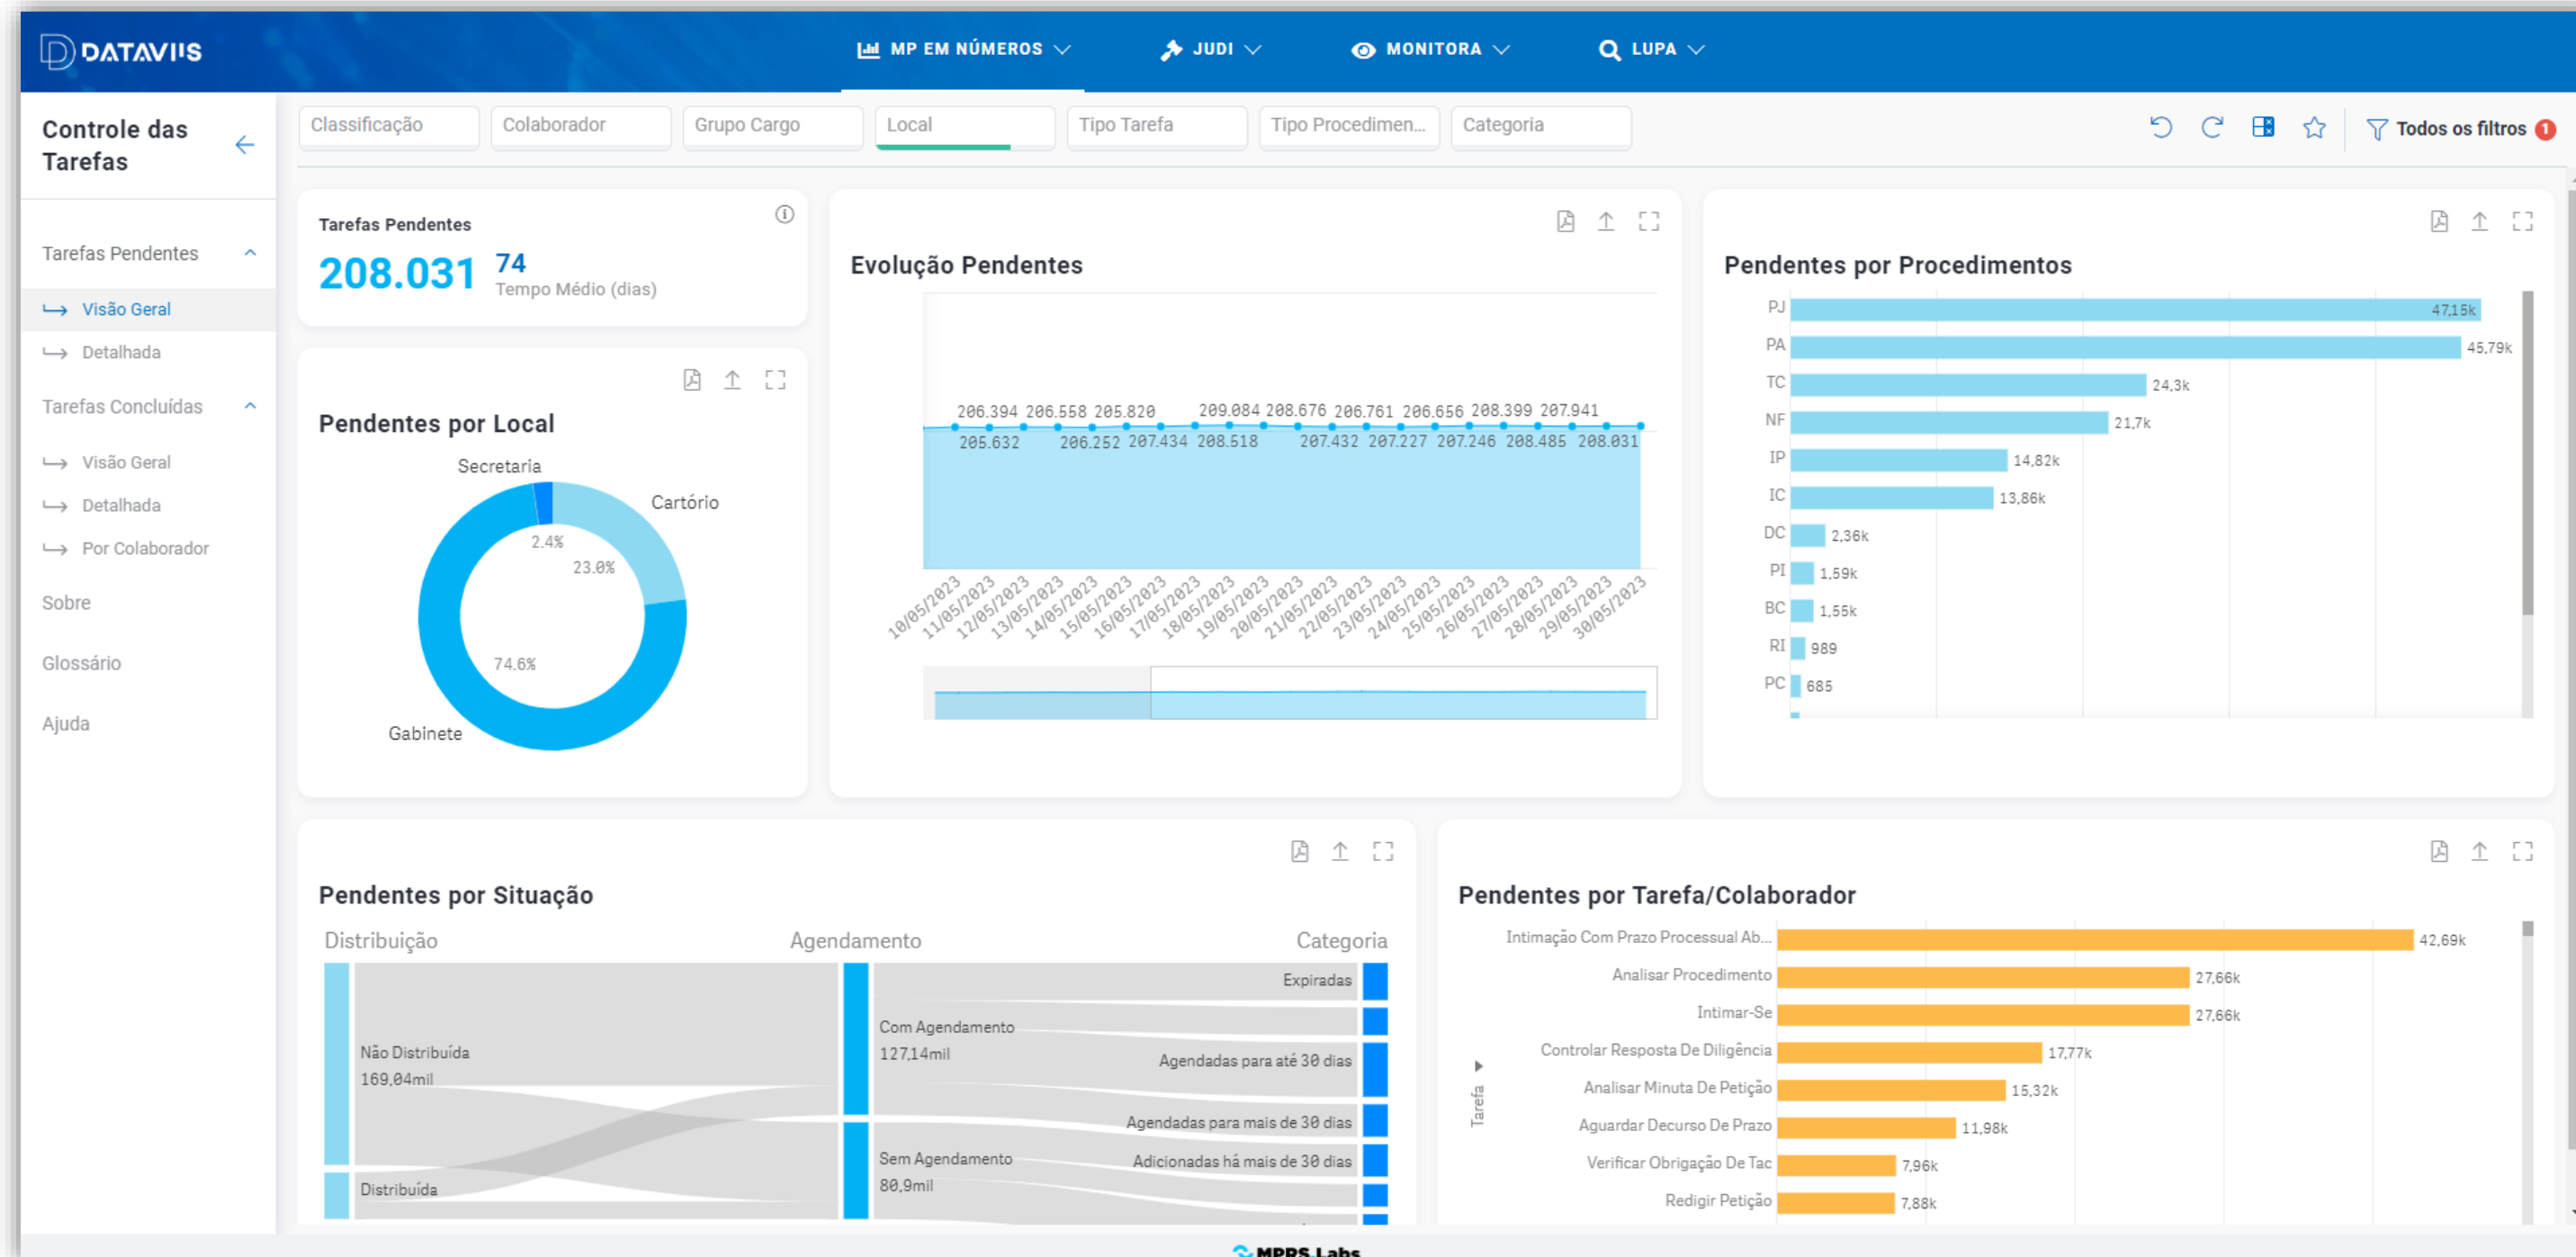

O Dataviis ou Portal de Dados do MP congrega diversas ferramentas analíticas para orientar a atuação judicial e extrajudicial do Ministério Público.

A ferramenta foi desenvolvida com o propósito de promover a cultura da tomada de decisões baseada em dados na instituição, especialmente nos órgãos de execução, contribuindo para uma atuação mais eficiente, assertiva e resolutiva.

SEÇÕES DO DATAVIIS

O Dataviis é dividido em seções que contemplam as principais dimensões da atuação:

1. Gestão dos Expedientes no âmbito do MP
2. Acompanhamento das ações de interesse do MP no Judiciário
3. Acompanhamento de políticas públicas
4. Instrução de Expedientes

MP EM NÚMEROS

Aplicações que reúnem as estatísticas da atuação, envolvendo a gestão dos expedientes, o controle das tarefas e da produção das equipes, além de outros indicadores da atuação.

GESTÃO DE EXPEDIENTES

PRODUÇÃO JURÍDICA

CONTROLE DE TAREFAS

CONTROLE DE DILIGÊNCIAS

JUDI

Aplicações relacionadas ao acompanhamento das ações do MP no Judiciário, bem como estatísticas que possam orientar os membros nas suas estratégias de atuação judicial.