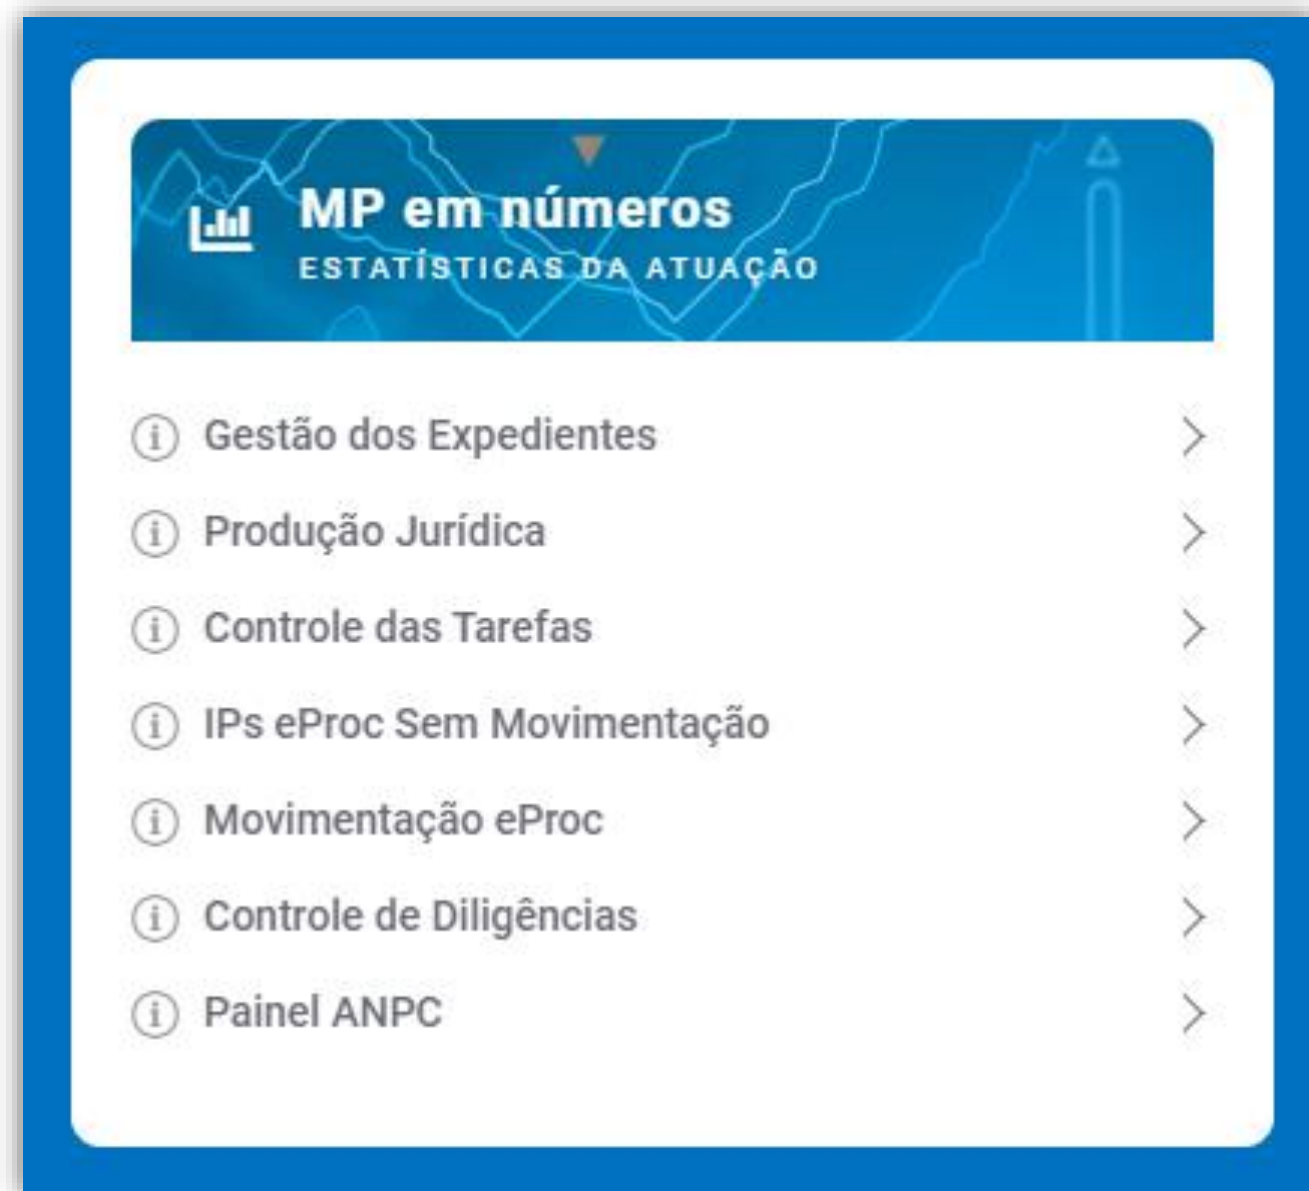

MP EM NÚMEROS