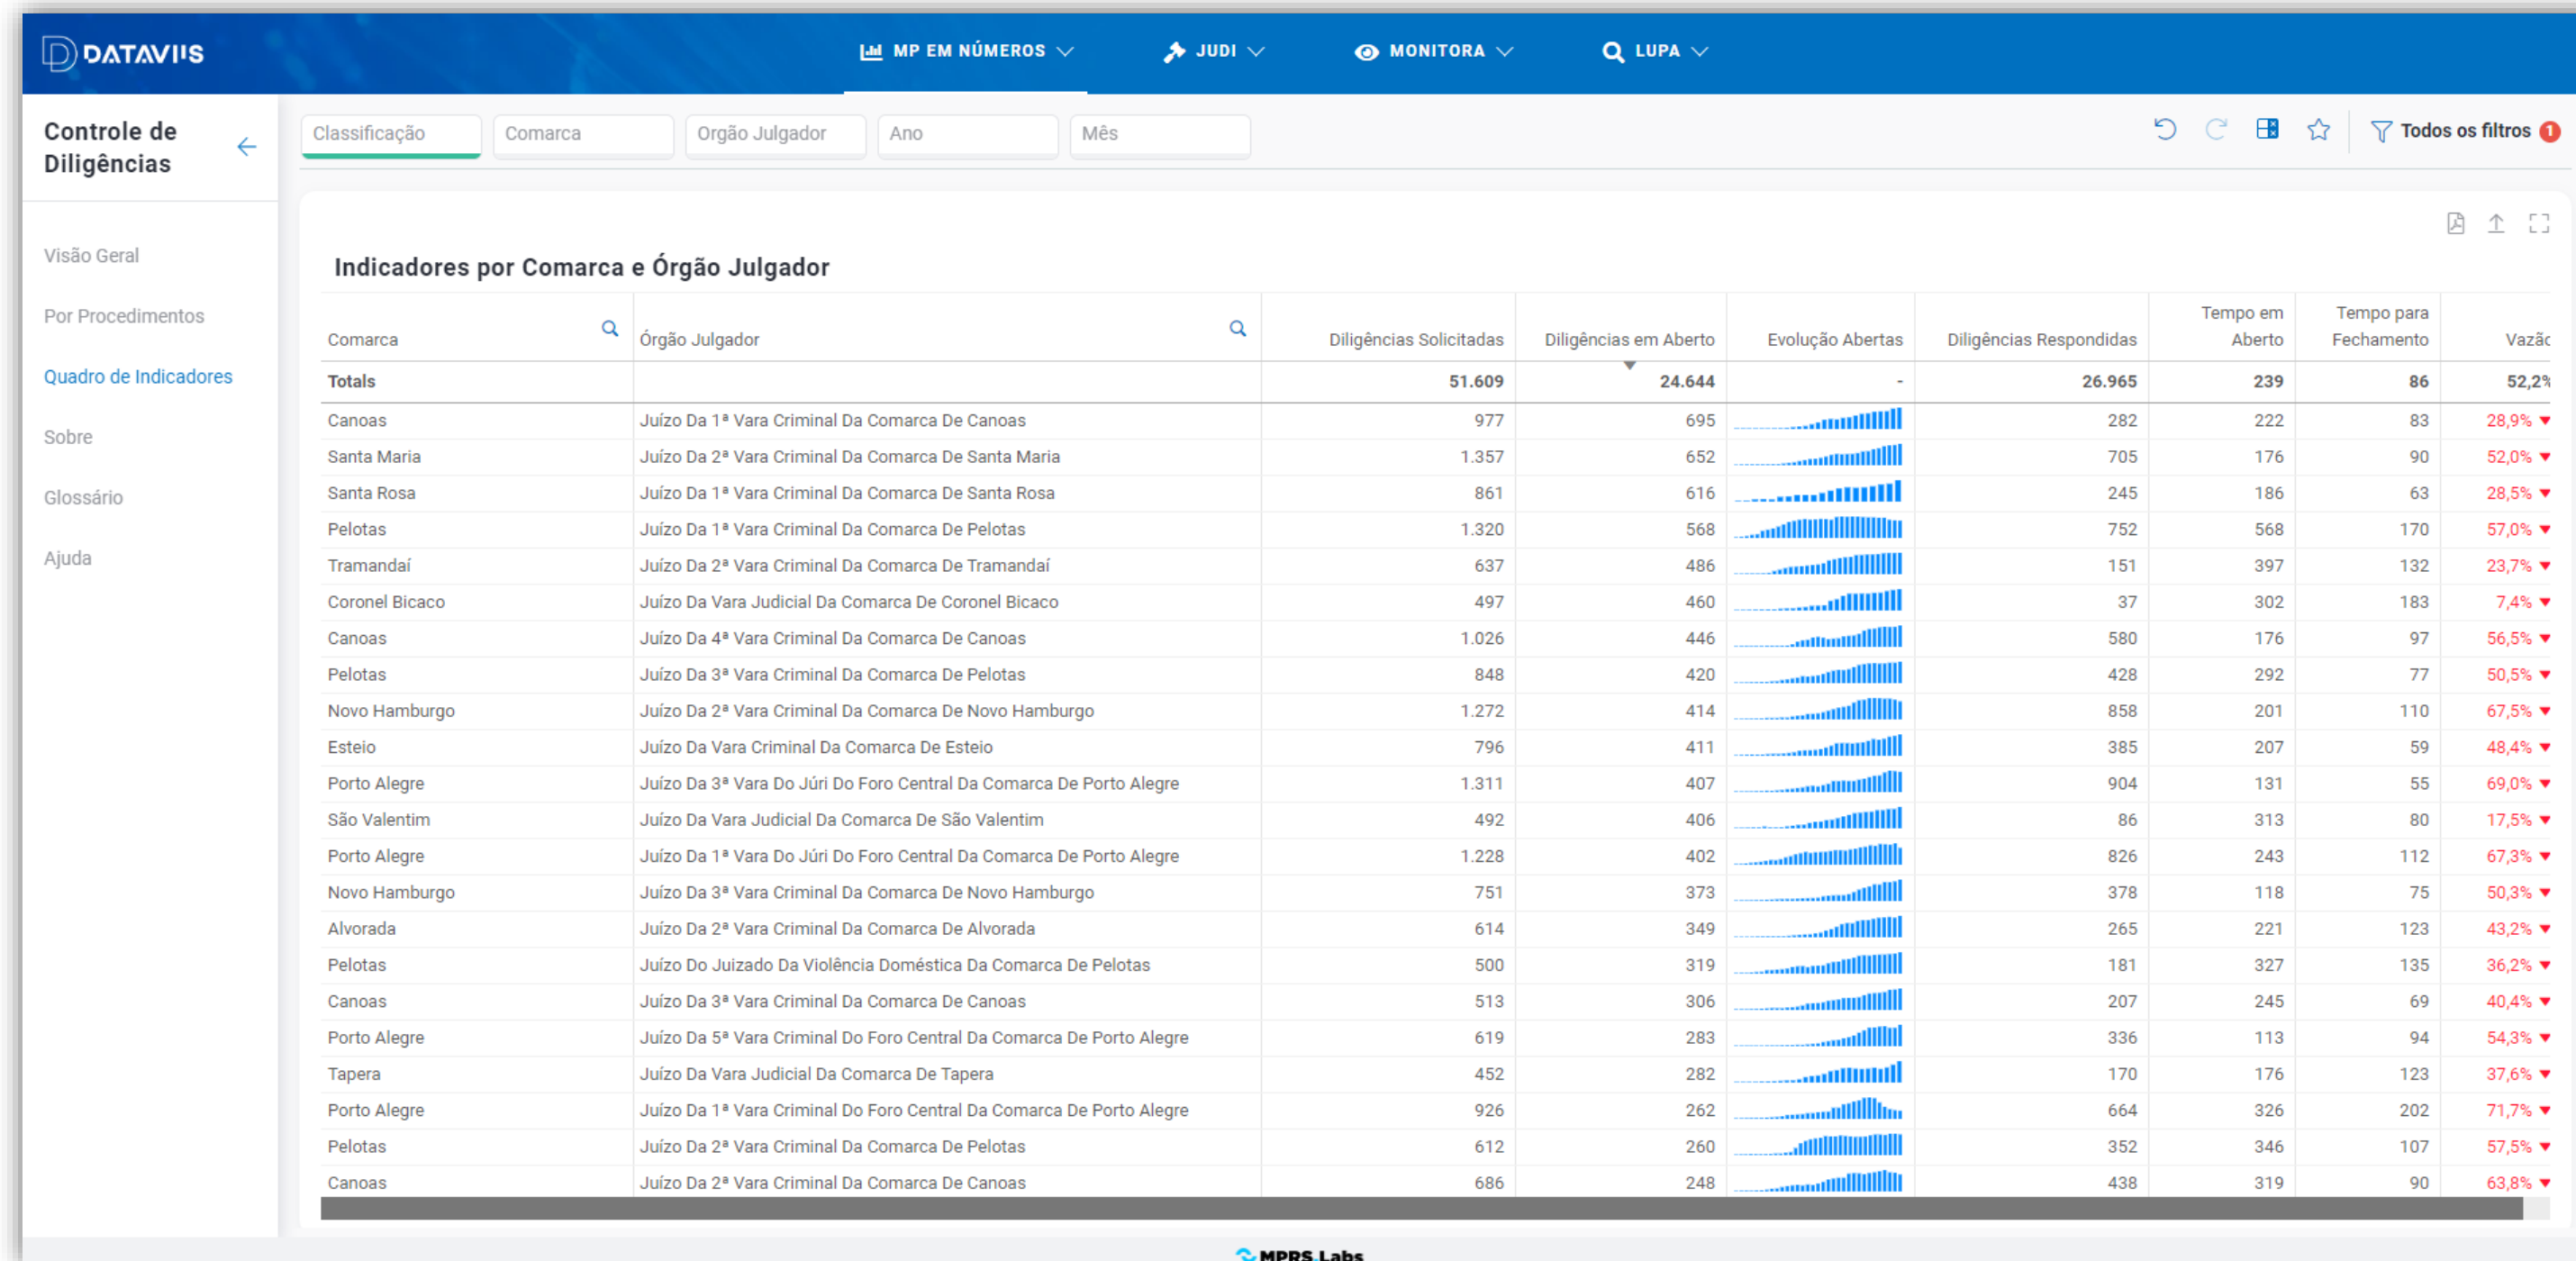

CONTROLE DE DILIGÊNCIAS