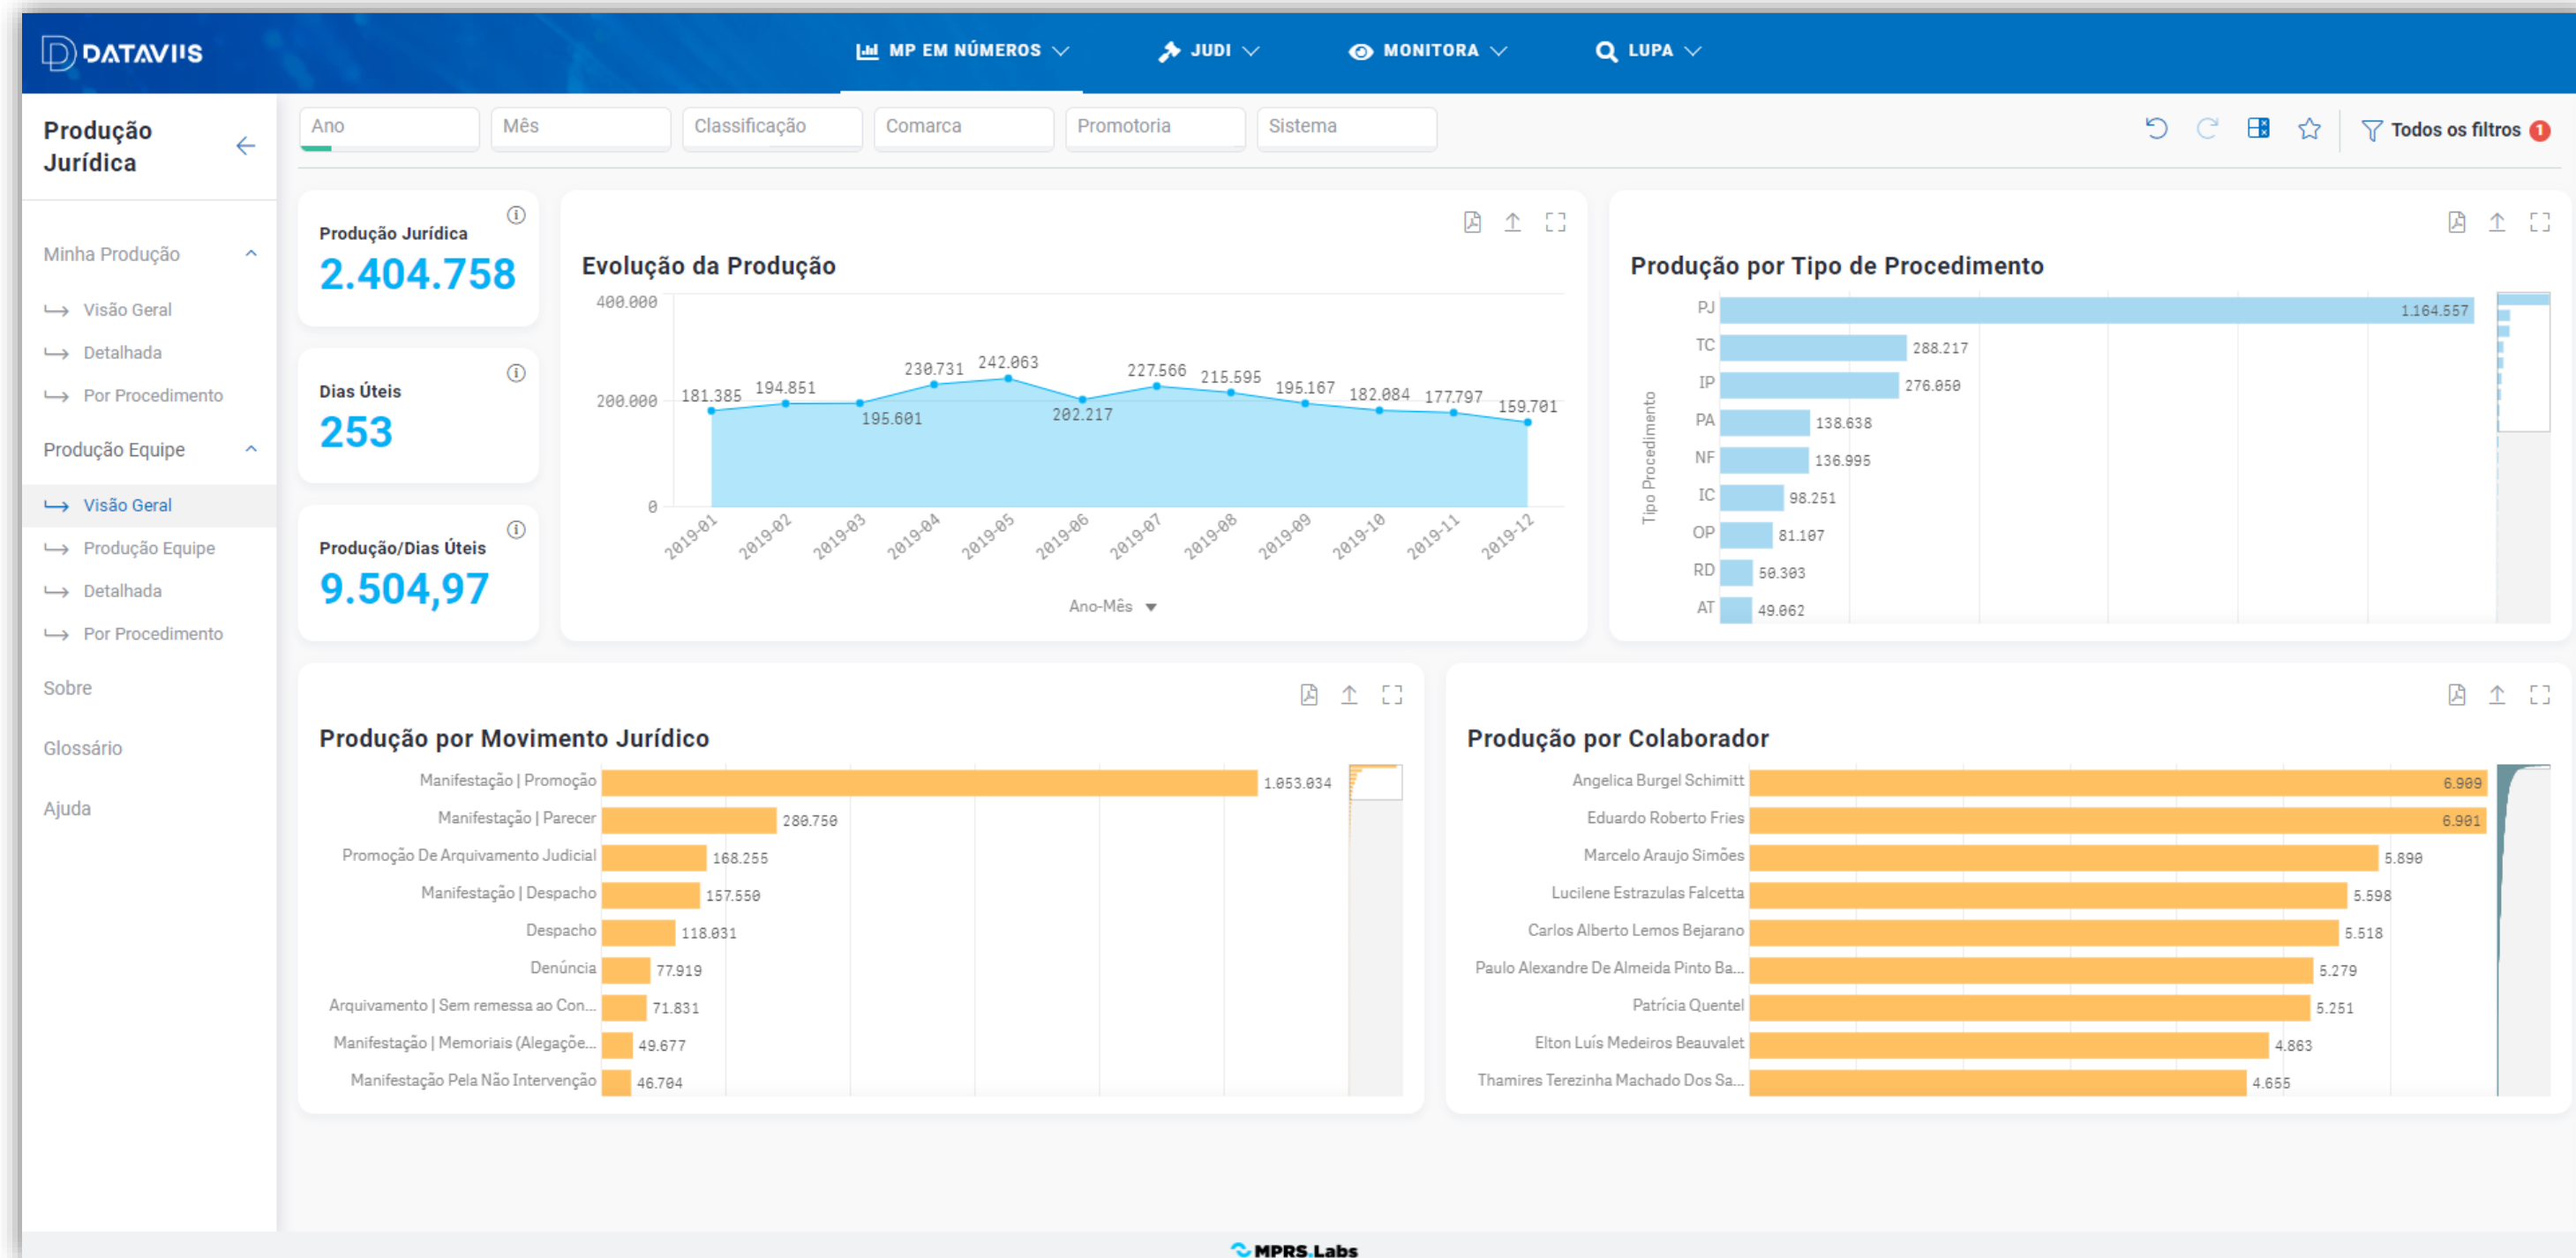

O Dataviis ou Portal de Dados do MP congrega diversas ferramentas analíticas para orientar a atuação judicial e extrajudicial do Ministério Público.

A ferramenta foi desenvolvida com o propósito de promover a cultura da tomada de decisões baseada em dados na instituição, especialmente nos órgãos de execução, contribuindo para uma atuação mais eficiente, assertiva e resolutiva.

SEÇÕES DO DATAVIIS

O Dataviis é dividido em seções que contemplam as principais dimensões da atuação:

1. Gestão dos Expedientes no âmbito do MP
2. Acompanhamento das ações de interesse do MP no Judiciário
3. Acompanhamento de políticas públicas
4. Instrução de Expedientes

MP EM NÚMEROS

Aplicações que reúnem as estatísticas da atuação, envolvendo a gestão dos expedientes, o controle das tarefas e da produção das equipes, além de outros indicadores da atuação.

GESTÃO DE EXPEDIENTES

PRODUÇÃO JURÍDICA

CONTROLE DE TAREFAS

CONTROLE DE DILIGÊNCIAS

JUDI

Aplicações relacionadas ao acompanhamento das ações do MP no Judiciário, bem como estatísticas que possam orientar os membros nas suas estratégias de atuação judicial.