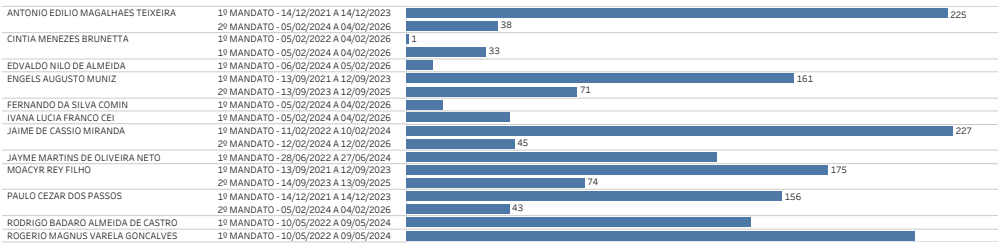

Distribuições Líquidas por Mandato