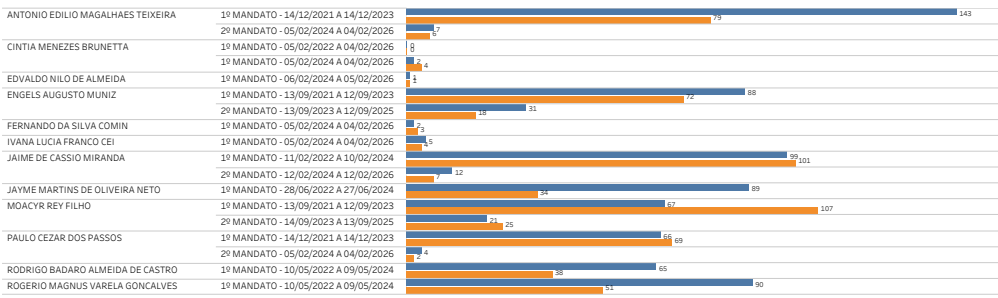

Julgamentos e Decisões por Mandato