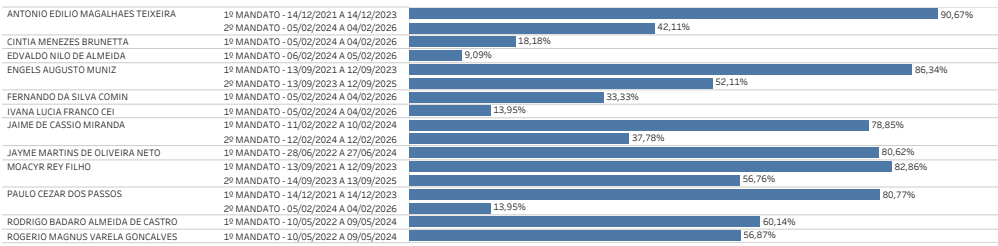

Percentual de Arquivamentos por Mandato