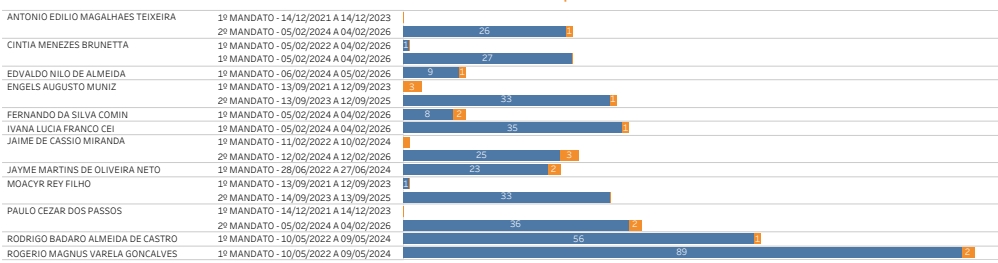

Processos em Andamento e com Acompanhamento de Decisão